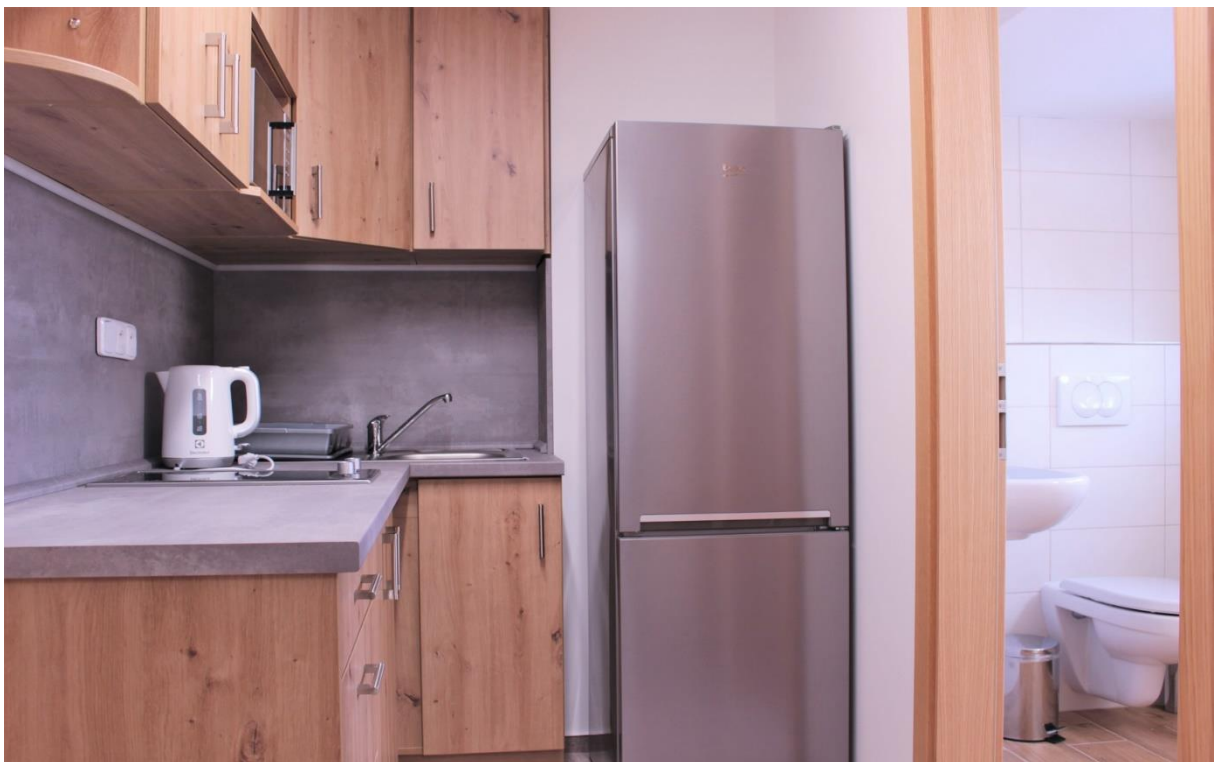

Apartmán Homole se nachází v prvním patře

Zádveří apartmánu Homole

Kuchyňský kout Homole

Sociální zařízení přímo přístupné z kuchyně, včetně sprchového koutu

Třílůžkový pokoj Homole

Vybavení kuchyně HOMOLE

Ks	Vybavení kuchyně HOMOLE
1	Kuchyňská linka
3	Talíř bílý velký
3	Talíř bílý střední
3	Miska bílá střední
3	Hrnek bílý
3	Sklenice čirá
3	Sklenice na víno čirá
1	Miska šedá plastová
5	Sada kastrolů 5 dílná Kolimax
5	Sada nožů 4 dílná + vývrtka na víno
1	Pánvička Kolimax
3	Kompletní příbor velká lžice, vidlička, nůž, malá lžice
1	Brousek na nože
1	Naběračka
1	Struhadlo
1	Prkénko
1	Cedník
1	Škrabka na brambory
4	Měchačka